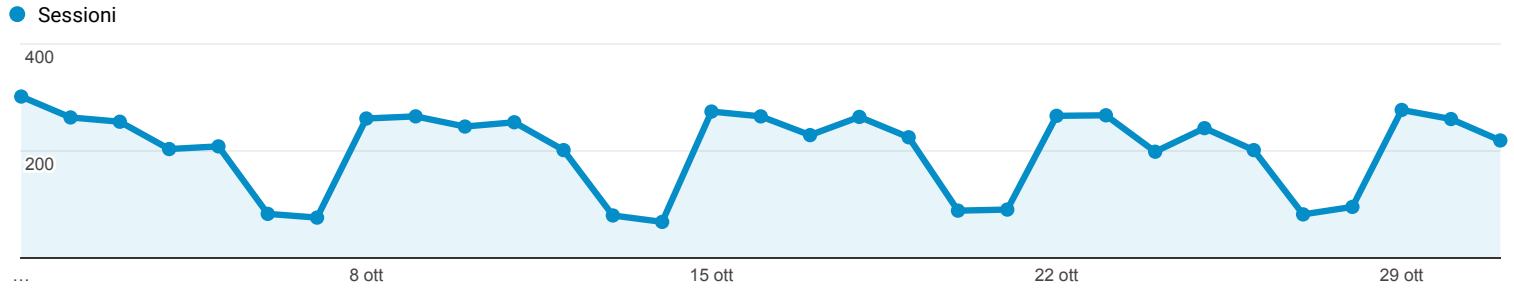

Rapporto mensile

TUTTI » MESE DELL'ANNO: 201810

1 ott 2018 - 31 ott 2018

Tutti gli utenti
100,00% Sessioni

Esplorazione

Data	Sessioni	Utenti	Durata sessione media	Visualizzazioni di pagina	Pagine/sessione	Utenti (obsoleto)
	6.288 % del totale: 100,00% (6.288)	3.693 % del totale: 100,00% (3.693)	00:02:35 Media per vista: 00:02:35 (0,00%)	18.104 % del totale: 100,00% (18.104)	2,88 Media per vista: 2,88 (0,00%)	4.971 % del totale: 134,57% (3.694)
1. 20181001	301 (4,79%)	232 (4,67%)	00:03:10	870 (4,81%)	2,89	232 (4,67%)
2. 20181029	276 (4,39%)	210 (4,22%)	00:02:55	789 (4,36%)	2,86	210 (4,22%)
3. 20181015	273 (4,34%)	214 (4,30%)	00:02:39	758 (4,19%)	2,78	214 (4,30%)
4. 20181023	266 (4,23%)	214 (4,30%)	00:02:40	746 (4,12%)	2,80	214 (4,30%)
5. 20181022	265 (4,21%)	202 (4,06%)	00:02:34	799 (4,41%)	3,02	202 (4,06%)
6. 20181009	264 (4,20%)	208 (4,18%)	00:02:12	790 (4,36%)	2,99	208 (4,18%)
7. 20181016	264 (4,20%)	210 (4,22%)	00:02:15	695 (3,84%)	2,63	210 (4,22%)
8. 20181018	263 (4,18%)	200 (4,02%)	00:03:05	900 (4,97%)	3,42	200 (4,02%)
9. 20181002	262 (4,17%)	195 (3,92%)	00:02:21	776 (4,29%)	2,96	195 (3,92%)
10. 20181008	260 (4,13%)	188 (3,78%)	00:03:16	885 (4,89%)	3,40	188 (3,78%)
11. 20181030	259 (4,12%)	207 (4,16%)	00:02:44	760 (4,20%)	2,93	207 (4,16%)
12. 20181003	254 (4,04%)	199 (4,00%)	00:02:53	735 (4,06%)	2,89	199 (4,00%)
13. 20181011	253 (4,02%)	198 (3,98%)	00:03:33	891 (4,92%)	3,52	198 (3,98%)
14. 20181010	245 (3,90%)	191 (3,84%)	00:02:42	730 (4,03%)	2,98	191 (3,84%)
15. 20181025	242 (3,85%)	186 (3,74%)	00:02:41	636 (3,51%)	2,63	186 (3,74%)
16. 20181017	229 (3,64%)	180 (3,62%)	00:01:27	622 (3,44%)	2,72	180 (3,62%)
17. 20181019	225 (3,58%)	182 (3,66%)	00:02:25	655 (3,62%)	2,91	182 (3,66%)
18. 20181031	219 (3,48%)	176 (3,54%)	00:01:56	508 (2,81%)	2,32	176 (3,54%)
19. 20181005	208 (3,31%)	167 (3,36%)	00:03:27	656 (3,62%)	3,15	167 (3,36%)
	202 (3,23%)	152 (3,14%)		605 (3,34%)		152 (3,14%)