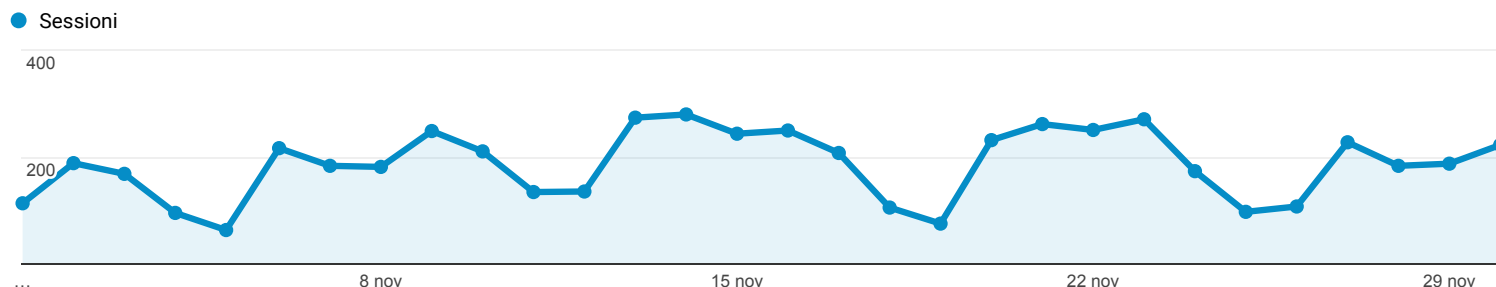

Rapporto mensile

TUTTI » MESE DELL'ANNO: 201711

1 nov 2017 - 30 nov 2017

 **Tutti gli utenti**
 100,00% Sessioni

Esplorazione

Data	Sessioni	Utenti	Durata sessione media	Visualizzazioni di pagina	Pagine/sessione	Utenti (obsoleto)
	5.573 % del totale: 100,00% (5.573)	4.595 % del totale: 132,46% (3.469)	00:02:29 Media per vista: 00:02:29 (0,00%)	16.782 % del totale: 100,00% (16.782)	3,01 Media per vista: 3,01 (0,00%)	4.595 % del totale: 132,46% (3.469)
1. 20171114	279 (5,01%)	230 (5,01%)	00:02:08	736 (4,39%)	2,64	230 (5,01%)
2. 20171113	273 (4,90%)	216 (4,70%)	00:02:08	881 (5,25%)	3,23	216 (4,70%)
3. 20171123	270 (4,84%)	218 (4,74%)	00:02:56	878 (5,23%)	3,25	218 (4,74%)
4. 20171121	261 (4,68%)	216 (4,70%)	00:02:48	894 (5,33%)	3,43	216 (4,70%)
5. 20171122	250 (4,49%)	206 (4,48%)	00:02:19	659 (3,93%)	2,64	206 (4,48%)
6. 20171116	249 (4,47%)	190 (4,13%)	00:02:40	944 (5,63%)	3,79	190 (4,13%)
7. 20171109	248 (4,45%)	197 (4,29%)	00:02:22	829 (4,94%)	3,34	197 (4,29%)
8. 20171115	243 (4,36%)	195 (4,24%)	00:02:18	706 (4,21%)	2,91	195 (4,24%)
9. 20171120	231 (4,14%)	178 (3,87%)	00:02:53	714 (4,25%)	3,09	178 (3,87%)
10. 20171127	227 (4,07%)	185 (4,03%)	00:03:43	764 (4,55%)	3,37	185 (4,03%)
11. 20171130	222 (3,98%)	177 (3,85%)	00:03:36	700 (4,17%)	3,15	177 (3,85%)
12. 20171106	216 (3,88%)	175 (3,81%)	00:04:26	791 (4,71%)	3,66	175 (3,81%)
13. 20171110	210 (3,77%)	178 (3,87%)	00:02:13	644 (3,84%)	3,07	178 (3,87%)
14. 20171117	207 (3,71%)	177 (3,85%)	00:02:22	603 (3,59%)	2,91	177 (3,85%)
15. 20171102	188 (3,37%)	156 (3,39%)	00:02:04	586 (3,49%)	3,12	156 (3,39%)
16. 20171129	187 (3,36%)	159 (3,46%)	00:03:37	648 (3,86%)	3,47	159 (3,46%)
17. 20171107	183 (3,28%)	164 (3,57%)	00:02:10	535 (3,19%)	2,92	164 (3,57%)
18. 20171128	183 (3,28%)	150 (3,26%)	00:01:54	441 (2,63%)	2,41	150 (3,26%)
19. 20171108	181 (3,25%)	144 (3,13%)	00:02:26	546 (3,25%)	3,02	144 (3,13%)