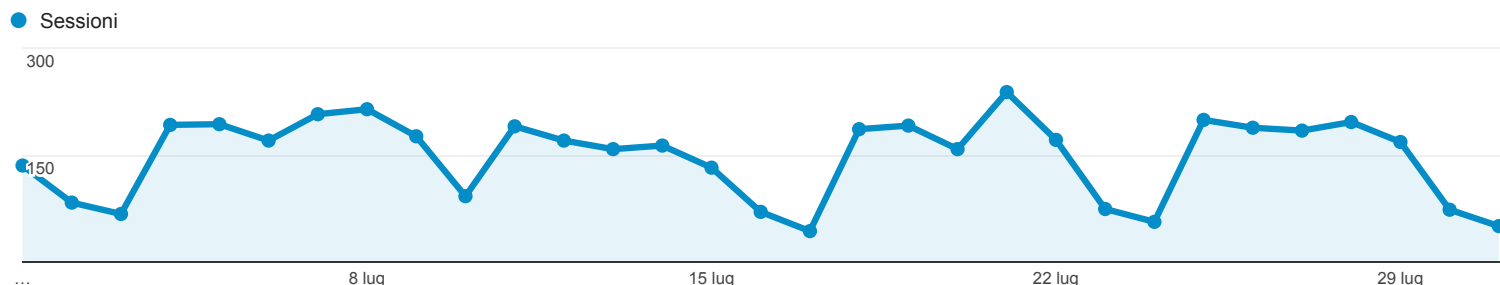

Rapporto mensile

01 lug 2016 - 31 lug 2016

TUTTI » MESE DELL'ANNO: 201607

Tutti gli utenti
100,00% Sessioni

Esplorazione

Data	Sessioni	Utenti	Durata sessione media	Visualizzazioni di pagina	Pagine/sessione	Utenti (obsoleto)
	4.587 % del totale: 100,00% (4.587)	2.958 % del totale: 100,00% (2.958)	00:02:19 Media per vista: 00:02:19 (0,00%)	14.007 % del totale: 100,00% (14.007)	3,05 Media per vista: 3,05 (0,00%)	3.825 % del totale: 129,31% (2.958)
1. 20160721	238 (5,19%)	182 (4,76%)	00:02:38	615 (4,39%)	2,58	182 (4,76%)
2. 20160708	214 (4,67%)	185 (4,84%)	00:02:14	676 (4,83%)	3,16	185 (4,84%)
3. 20160707	207 (4,51%)	172 (4,50%)	00:02:42	649 (4,63%)	3,14	172 (4,50%)
4. 20160725	199 (4,34%)	157 (4,10%)	00:02:10	599 (4,28%)	3,01	157 (4,10%)
5. 20160728	196 (4,27%)	158 (4,13%)	00:02:18	731 (5,22%)	3,73	158 (4,13%)
6. 20160705	193 (4,21%)	156 (4,08%)	00:02:16	557 (3,98%)	2,89	156 (4,08%)
7. 20160704	192 (4,19%)	152 (3,97%)	00:02:40	639 (4,56%)	3,33	152 (3,97%)
8. 20160719	191 (4,16%)	148 (3,87%)	00:03:37	633 (4,52%)	3,31	148 (3,87%)
9. 20160711	190 (4,14%)	154 (4,03%)	00:02:20	618 (4,41%)	3,25	154 (4,03%)
10. 20160726	188 (4,10%)	152 (3,97%)	00:03:07	607 (4,33%)	3,23	152 (3,97%)
11. 20160718	186 (4,05%)	142 (3,71%)	00:04:05	836 (5,97%)	4,49	142 (3,71%)
12. 20160727	184 (4,01%)	150 (3,92%)	00:02:27	573 (4,09%)	3,11	150 (3,92%)
13. 20160709	176 (3,84%)	156 (4,08%)	00:01:50	418 (2,98%)	2,38	156 (4,08%)
14. 20160722	171 (3,73%)	136 (3,56%)	00:02:36	541 (3,86%)	3,16	136 (3,56%)
15. 20160706	170 (3,71%)	151 (3,95%)	00:01:26	470 (3,36%)	2,76	151 (3,95%)
16. 20160712	170 (3,71%)	145 (3,79%)	00:01:13	441 (3,15%)	2,59	145 (3,79%)
17. 20160729	168 (3,66%)	145 (3,79%)	00:01:33	452 (3,23%)	2,69	145 (3,79%)
18. 20160714	163 (3,55%)	127 (3,32%)	00:03:29	579 (4,12%)	3,55	127 (3,32%)