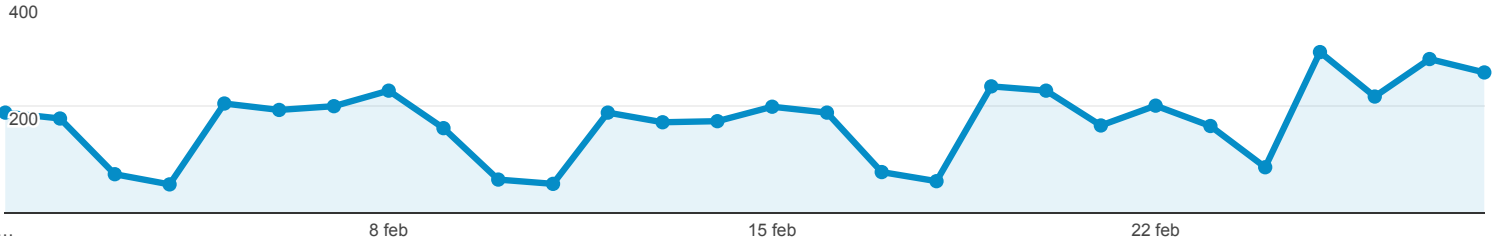

Rapporto mensile

TUTTI » MESE DELL'ANNO: 201802

1 feb 2018 - 28 feb 2018

Tutti gli utenti
 100,00% Sessioni

Esplorazione

● Sessioni

Data	Sessioni	Utenti	Durata sessione media	Visualizzazioni di pagina	Pagine/sessione	Utenti (obsoleto)
	4.772 % del totale: 100,00% (4.772)	2.795 % del totale: 100,00% (2.795)	00:02:30 Media per vista: 00:02:30 (0,00%)	14.647 % del totale: 100,00% (14.647)	3,07 Media per vista: 3,07 (0,00%)	3.82 % del tota 136,78 (2.79
1. 20180225	300 (6,29%)	214 (5,60%)	00:02:26	837 (5,71%)	2,79	2' (5,60
2. 20180227	287 (6,01%)	223 (5,83%)	00:02:25	899 (6,14%)	3,13	2' (5,83
3. 20180228	262 (5,49%)	207 (5,41%)	00:02:03	739 (5,05%)	2,82	20 (5,41
4. 20180219	236 (4,95%)	183 (4,79%)	00:02:58	715 (4,88%)	3,03	18 (4,79
5. 20180208	228 (4,78%)	189 (4,94%)	00:03:14	802 (5,48%)	3,52	18 (4,94
6. 20180220	228 (4,78%)	181 (4,73%)	00:02:40	671 (4,58%)	2,94	18 (4,73
7. 20180226	217 (4,55%)	175 (4,58%)	00:01:51	572 (3,91%)	2,64	17 (4,58
8. 20180205	204 (4,27%)	162 (4,24%)	00:04:11	783 (5,35%)	3,84	16 (4,24
9. 20180222	200 (4,19%)	158 (4,13%)	00:03:35	849 (5,80%)	4,24	15 (4,13
10. 20180207	199 (4,17%)	159 (4,16%)	00:01:59	615 (4,20%)	3,09	15 (4,16
11. 20180215	198 (4,15%)	137 (3,58%)	00:02:34	602 (4,11%)	3,04	13 (3,58
12. 20180206	192 (4,02%)	151 (3,95%)	00:02:33	632 (4,31%)	3,29	15 (3,95
13. 20180201	187 (3,92%)	148 (3,87%)	00:03:06	641 (4,38%)	3,43	14 (3,87
14. 20180212	187 (3,92%)	155 (4,05%)	00:02:50	609 (4,16%)	3,26	15 (4,05
15. 20180216	187 (3,92%)	161 (4,21%)	00:01:47	538 (3,67%)	2,88	16 (4,21
16. 20180202	176 (3,69%)	138 (3,61%)	00:03:19	654 (4,47%)	3,72	13 (3,61
17. 20180214	171 (3,58%)	134 (3,51%)	00:02:41	489 (3,34%)	2,86	13 (3,51
18. 20180213	169 (3,54%)	145 (3,79%)	00:01:42	417 (2,85%)	2,47	14 (3,79
19. 20180221	163 (3,42%)	128 (3,35%)	00:02:23	458 (3,13%)	2,81	12 (3,35