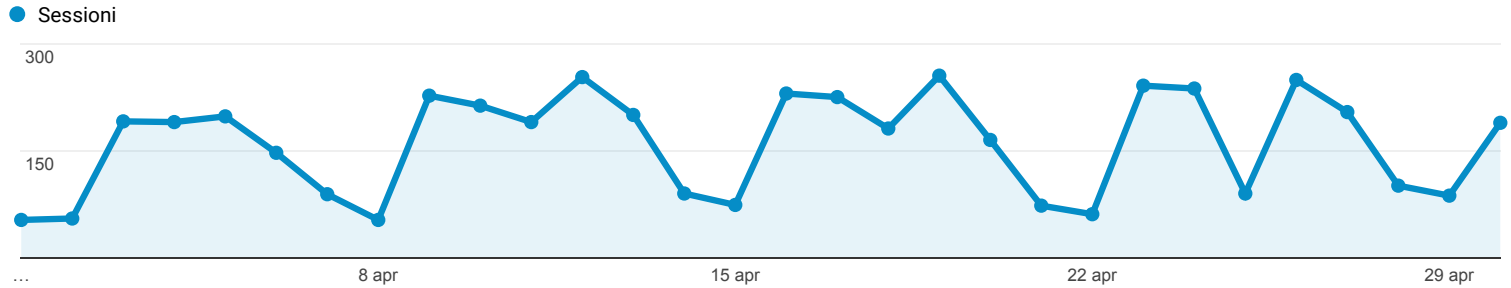

Rapporto mensile

TUTTI » MESE DELL'ANNO: 201804

1 apr 2018 - 30 apr 2018

 **Tutti gli utenti**
 100,00% Sessioni

Esplorazione

Data	Sessioni	Utenti	Durata sessione media	Visualizzazioni di pagina	Pagine/sessione	Utenti (obsoleto)
	4.811 % del totale: 100,00% (4.811)	2.850 % del totale: 100,00% (2.850)	00:02:21 Media per vista: 00:02:21 (0,00%)	14.063 % del totale: 100,00% (14.063)	2,92 Media per vista: 2,92 (0,00%)	3.85 % del tota 135,19% (2.85
1. 20180419	255 (5,30%)	196 (5,09%)	00:03:05	787 (5,60%)	3,09	19 (5,09
2. 20180412	253 (5,26%)	188 (4,88%)	00:02:47	888 (6,31%)	3,51	18 (4,88
3. 20180426	249 (5,18%)	194 (5,04%)	00:02:09	632 (4,49%)	2,54	19 (5,04
4. 20180423	241 (5,01%)	192 (4,98%)	00:02:23	804 (5,72%)	3,34	19 (4,98
5. 20180424	237 (4,93%)	191 (4,96%)	00:02:11	602 (4,28%)	2,54	19 (4,96
6. 20180416	230 (4,78%)	174 (4,52%)	00:02:42	706 (5,02%)	3,07	17 (4,52
7. 20180409	227 (4,72%)	177 (4,59%)	00:04:09	909 (6,46%)	4,00	17 (4,59
8. 20180417	225 (4,68%)	183 (4,75%)	00:02:02	610 (4,34%)	2,71	18 (4,75
9. 20180410	213 (4,43%)	162 (4,20%)	00:01:27	579 (4,12%)	2,72	16 (4,20
10. 20180427	204 (4,24%)	167 (4,33%)	00:01:46	639 (4,54%)	3,13	16 (4,33
11. 20180413	200 (4,16%)	148 (3,84%)	00:02:59	776 (5,52%)	3,88	14 (3,84
12. 20180405	198 (4,12%)	147 (3,82%)	00:03:25	570 (4,05%)	2,88	14 (3,82
13. 20180403	191 (3,97%)	146 (3,79%)	00:03:07	645 (4,59%)	3,38	14 (3,79
14. 20180404	190 (3,95%)	158 (4,10%)	00:02:17	474 (3,37%)	2,49	15 (4,10
15. 20180411	190 (3,95%)	151 (3,92%)	00:02:37	488 (3,47%)	2,57	15 (3,92
16. 20180430	189 (3,93%)	145 (3,76%)	00:02:15	502 (3,57%)	2,66	14 (3,76
17. 20180418	181 (3,76%)	153 (3,97%)	00:02:28	651 (4,63%)	3,60	15 (3,97
18. 20180420	165 (3,43%)	136 (3,53%)	00:02:04	469 (3,33%)	2,84	13 (3,53
19. 20180406	147 (3,06%)	126 (3,27%)	00:02:13	399 (2,84%)	2,71	12 (3,27