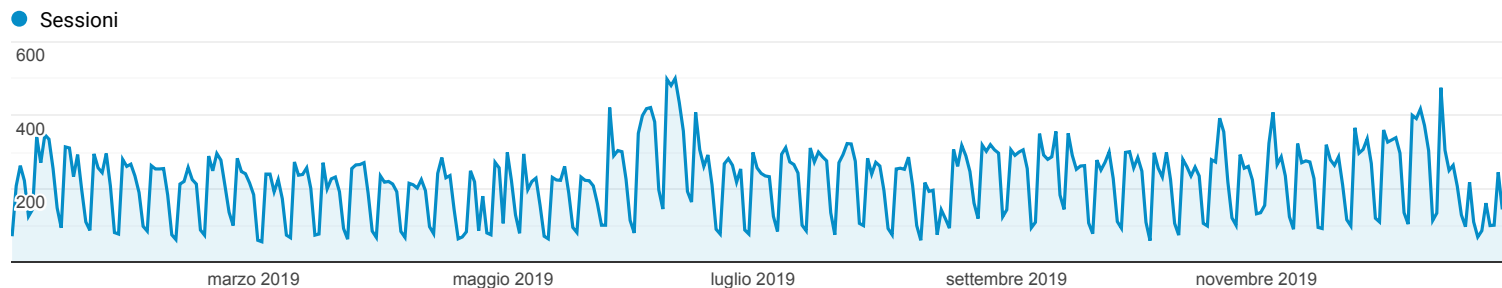

Rapporto mensile

Tutti gli utenti
100,00% Sessioni

1 gen 2019 - 31 dic 2019

Esplorazione

Mese dell'anno	Sessioni	Utenti	Durata sessione media	Visualizzazioni di pagina	Pagine/sessione	Utenti (obsoleto)
	79.436 % del totale: 100,00% (79.436)	44.077 % del totale: 100,00% (44.077)	00:02:18 Media per vista: 00:02:18 (0,00%)	225.907 % del totale: 100,00% (225.907)	2,84 Media per vista: 2,84 (0,00%)	48.870 % del totale: 110,05% (44.406)
1. 201906	8.231 (10,36%)	5.814 (11,90%)	00:01:44	19.004 (8,41%)	2,31	5.813 (11,89%)
2. 201907	7.192 (9,05%)	4.354 (8,91%)	00:02:23	21.161 (9,37%)	2,94	4.354 (8,91%)
3. 201909	7.133 (8,98%)	4.174 (8,54%)	00:02:23	23.166 (10,25%)	3,25	4.174 (8,54%)
4. 201912	7.098 (8,94%)	4.749 (9,72%)	00:01:59	18.888 (8,36%)	2,66	4.752 (9,72%)
5. 201910	6.997 (8,81%)	4.237 (8,67%)	00:02:15	22.192 (9,82%)	3,17	4.237 (8,67%)
6. 201911	6.984 (8,79%)	4.252 (8,70%)	00:02:24	20.870 (9,24%)	2,99	4.252 (8,70%)
7. 201901	6.870 (8,65%)	4.202 (8,60%)	00:02:20	18.168 (8,04%)	2,64	4.203 (8,60%)
8. 201908	6.449 (8,12%)	3.858 (7,89%)	00:02:12	18.743 (8,30%)	2,91	3.858 (7,89%)
9. 201905	6.161 (7,76%)	3.726 (7,62%)	00:02:25	17.484 (7,74%)	2,84	3.726 (7,62%)
10. 201902	5.553 (6,99%)	3.307 (6,77%)	00:02:40	15.249 (6,75%)	2,75	3.307 (6,77%)
11. 201903	5.544 (6,98%)	3.207 (6,56%)	00:02:30	15.153 (6,71%)	2,73	3.207 (6,56%)
12. 201904	5.224 (6,58%)	2.987 (6,11%)	00:02:35	15.829 (7,01%)	3,03	2.987 (6,11%)