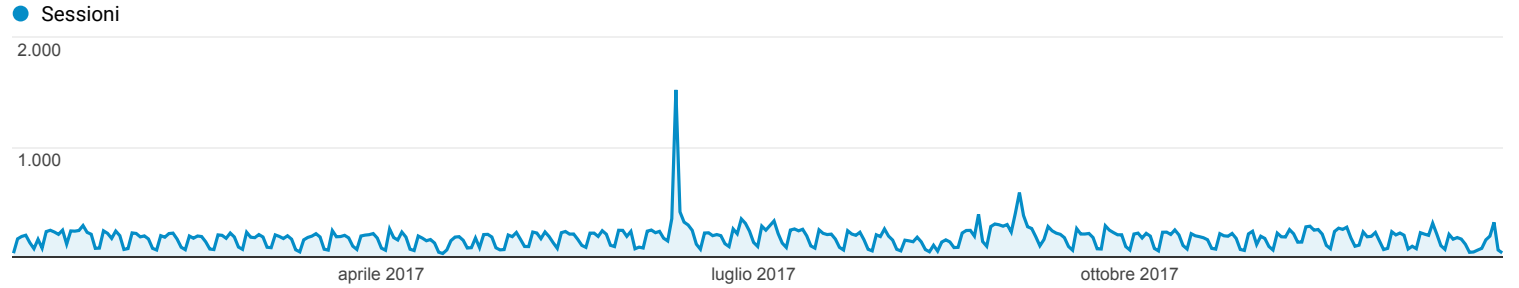

Rapporto mensile

Tutti gli utenti
100,00% Sessioni

1 gen 2017 - 31 dic 2017

Esplorazione

Mese dell'anno	Sessioni	Utenti	Durata sessione media	Visualizzazioni di pagina	Pagine/sessione	Utenti (obsoleto)
	64.308 % del totale: 100,00% (64.308)	41.306 % del totale: 111,57% (37.021)	00:02:15 Media per vista: 00:02:15 (0,00%)	193.067 % del totale: 100,00% (193.067)	3,00 Media per vista: 3,00 (0,00%)	41.306 % del totale: 111,57% (37.021)
1. 201706	7.613 (11,84%)	4.625 (11,20%)	00:02:44	27.225 (14,10%)	3,58	4.625 (11,20%)
2. 201709	6.566 (10,21%)	4.162 (10,08%)	00:01:55	17.896 (9,27%)	2,73	4.162 (10,08%)
3. 201707	5.671 (8,82%)	3.532 (8,55%)	00:02:09	17.569 (9,10%)	3,10	3.532 (8,55%)
4. 201711	5.573 (8,67%)	3.469 (8,40%)	00:02:29	16.782 (8,69%)	3,01	3.469 (8,40%)
5. 201701	5.491 (8,54%)	3.383 (8,19%)	00:02:05	15.731 (8,15%)	2,86	3.383 (8,19%)
6. 201705	5.399 (8,40%)	3.751 (9,08%)	00:01:54	14.971 (7,75%)	2,77	3.751 (9,08%)
7. 201708	5.185 (8,06%)	3.540 (8,57%)	00:01:55	13.858 (7,18%)	2,67	3.540 (8,57%)
8. 201710	5.075 (7,89%)	3.135 (7,59%)	00:02:32	16.003 (8,29%)	3,15	3.135 (7,59%)
9. 201703	4.908 (7,63%)	3.332 (8,07%)	00:02:08	14.805 (7,67%)	3,02	3.332 (8,07%)
10. 201712	4.489 (6,98%)	2.734 (6,62%)	00:02:19	12.908 (6,69%)	2,88	2.734 (6,62%)
11. 201702	4.329 (6,73%)	2.897 (7,01%)	00:02:25	13.303 (6,89%)	3,07	2.897 (7,01%)
12. 201704	4.009 (6,23%)	2.746 (6,65%)	00:02:14	12.016 (6,22%)	3,00	2.746 (6,65%)