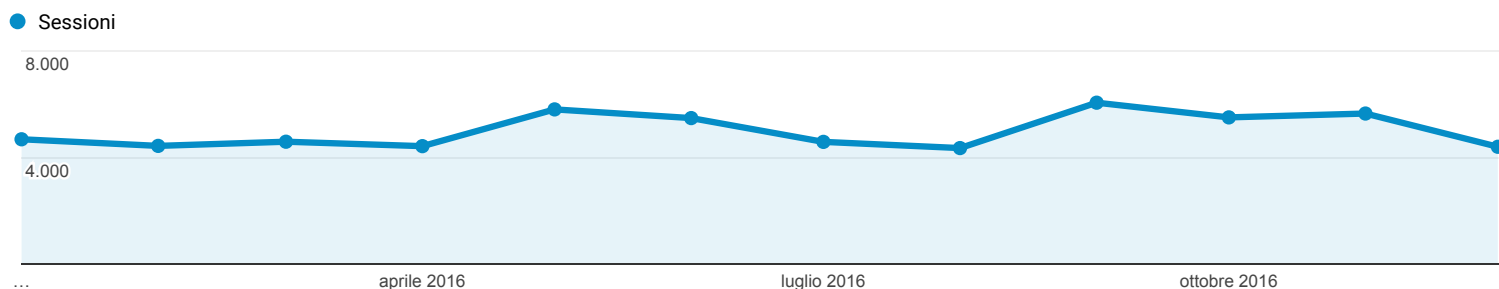

# Rapporto mensile

01 gen 2016 - 31 dic 2016

Tutti gli utenti  
100,00% Sessioni

## Esplorazione

Mese dell'anno	Sessioni	Utenti	Durata sessione media	Visualizzazioni di pagina	Pagine/sessione	Utenti (obsoleto)
	59.969 % del totale: 100,00% (59.969)	35.253 % del totale: 100,00% (35.253)	00:02:17 Media per vista: 00:02:17 (0,00%)	181.263 % del totale: 100,00% (181.263)	3,02 Media per vista: 3,02 (0,00%)	38.700 % del totale: 109,78% (35.253)
1. 201609	<b>6.053</b> (10,09%)	<b>3.885</b> (10,04%)	00:01:59	17.338 (9,57%)	2,86	<b>3.885</b> (10,04%)
2. 201605	<b>5.802</b> (9,67%)	<b>3.598</b> (9,30%)	00:02:14	16.106 (8,89%)	2,78	<b>3.598</b> (9,30%)
3. 201611	<b>5.647</b> (9,42%)	<b>3.420</b> (8,84%)	00:02:37	18.203 (10,04%)	3,22	<b>3.420</b> (8,84%)
4. 201610	<b>5.503</b> (9,18%)	<b>3.596</b> (9,29%)	00:02:22	17.314 (9,55%)	3,15	<b>3.596</b> (9,29%)
5. 201606	<b>5.477</b> (9,13%)	<b>3.680</b> (9,51%)	00:02:16	16.356 (9,02%)	2,99	<b>3.680</b> (9,51%)
6. 201601	<b>4.684</b> (7,81%)	<b>3.165</b> (8,18%)	00:02:36	15.423 (8,51%)	3,29	<b>3.165</b> (8,18%)
7. 201603	<b>4.593</b> (7,66%)	<b>2.901</b> (7,50%)	00:02:28	15.035 (8,29%)	3,27	<b>2.901</b> (7,50%)
8. 201607	<b>4.587</b> (7,65%)	<b>2.958</b> (7,64%)	00:02:19	14.007 (7,73%)	3,05	<b>2.958</b> (7,64%)
9. 201602	<b>4.437</b> (7,40%)	<b>2.879</b> (7,44%)	00:02:10	13.415 (7,40%)	3,02	<b>2.879</b> (7,44%)
10. 201604	<b>4.427</b> (7,38%)	<b>2.784</b> (7,19%)	00:02:13	12.934 (7,14%)	2,92	<b>2.784</b> (7,19%)
11. 201612	<b>4.404</b> (7,34%)	<b>2.927</b> (7,56%)	00:02:10	12.510 (6,90%)	2,84	<b>2.927</b> (7,56%)
12. 201608	<b>4.355</b> (7,26%)	<b>2.907</b> (7,51%)	00:02:05	12.622 (6,96%)	2,90	<b>2.907</b> (7,51%)