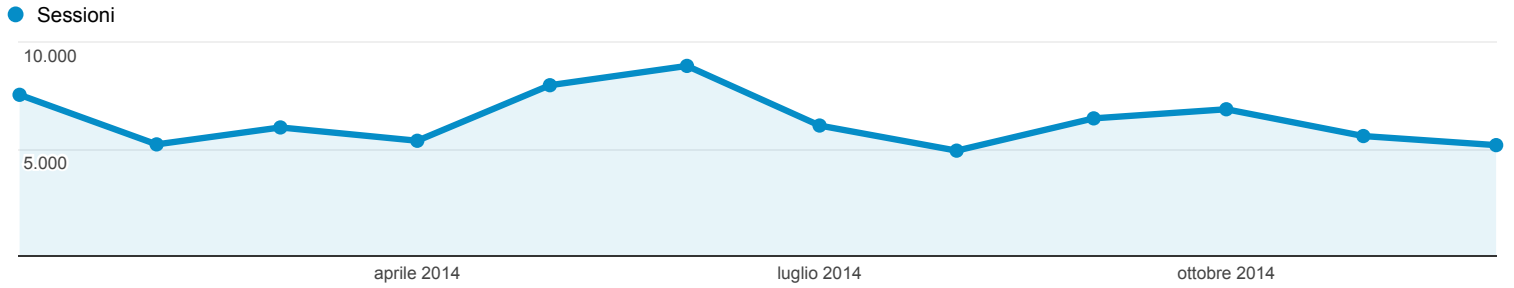

01 gen 2014 - 31 dic 2014

Rapporto mensile

Tutte le sessioni
100,00%

Esplorazione

Mese dell'anno	Sessioni	Utenti	Durata sessione media	Visualizzazioni di pagina	Pagine/sessione	Utenti (obsoleto)
	76.143 % del totale: 100,00% (76.143)	47.778 % del totale: 100,00% (47.778)	00:02:17 Media per vista: 00:02:17 (0,00%)	217.805 % del totale: 100,00% (217.805)	2,86 Media per vista: 2,86 (0,00%)	51.564 % del totale: 107,92% (47.778)
1. 201406	8.888 (11,67%)	5.979 (11,60%)	00:02:54	27.008 (12,40%)	3,04	5.979 (11,60%)
2. 201405	7.985 (10,49%)	5.785 (11,22%)	00:01:55	21.416 (9,83%)	2,68	5.785 (11,22%)
3. 201401	7.537 (9,90%)	5.342 (10,36%)	00:02:18	21.266 (9,76%)	2,82	5.342 (10,36%)
4. 201410	6.861 (9,01%)	4.698 (9,11%)	00:02:09	19.700 (9,04%)	2,87	4.698 (9,11%)
5. 201409	6.435 (8,45%)	4.202 (8,15%)	00:02:15	18.533 (8,51%)	2,88	4.202 (8,15%)
6. 201407	6.100 (8,01%)	4.143 (8,03%)	00:01:52	15.860 (7,28%)	2,60	4.143 (8,03%)
7. 201403	6.011 (7,89%)	3.922 (7,61%)	00:02:23	18.167 (8,34%)	3,02	3.922 (7,61%)
8. 201411	5.609 (7,37%)	3.826 (7,42%)	00:02:22	16.721 (7,68%)	2,98	3.826 (7,42%)
9. 201404	5.388 (7,08%)	3.546 (6,88%)	00:02:29	16.143 (7,41%)	3,00	3.546 (6,88%)
10. 201402	5.219 (6,85%)	3.442 (6,68%)	00:02:10	14.584 (6,70%)	2,79	3.442 (6,68%)
11. 201412	5.184 (6,81%)	3.459 (6,71%)	00:02:42	15.333 (7,04%)	2,96	3.459 (6,71%)
12. 201408	4.926 (6,47%)	3.220 (6,24%)	00:01:49	13.074 (6,00%)	2,65	3.220 (6,24%)