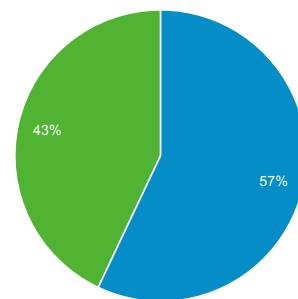

Lingua	Visite	% Visite
1. it	35.304	57,97%
2. it-it	23.022	37,80%
3. en	1.190	1,95%
4. en-us	1.041	1,71%
5. fr	72	0,12%
6. en-gb	50	0,08%
7. de-de	31	0,05%
8. fr-fr	28	0,05%
9. de	21	0,03%
10. es	18	0,03%