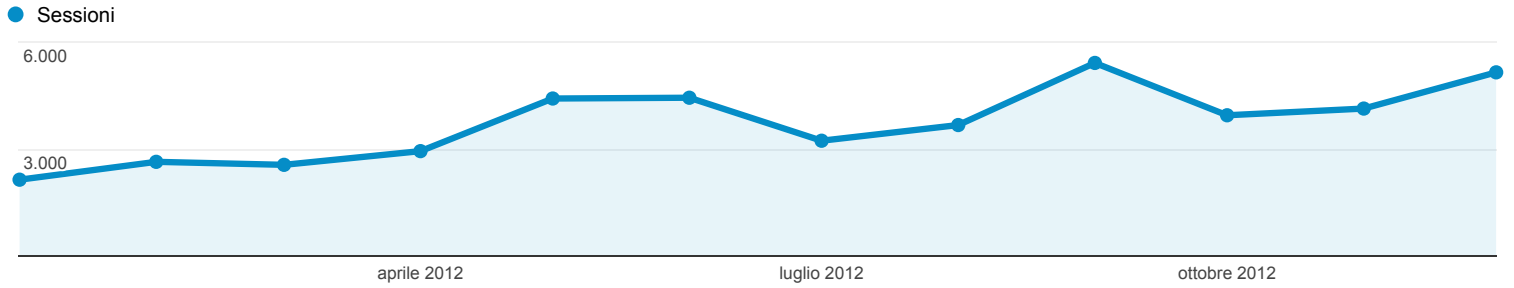

01 gen 2012 - 31 dic 2012

Rapporto mensile

Tutte le sessioni
100,00%

Esplorazione

Mese dell'anno	Sessioni	Utenti	Durata sessione media	Visualizzazioni di pagina	Pagine/sessione	Utenti (obsoleto)
	44.701 % del totale: 100,00% (44.701)	25.489 % del totale: 100,00% (25.489)	00:03:57 Media per vista: 00:03:57 (0,00%)	184.041 % del totale: 100,00% (184.041)	4,12 Media per vista: 4,12 (0,00%)	28.009 % del totale: 109,89% (25.489)
1. 201209	5.416 (12,12%)	3.705 (13,23%)	00:02:50	18.049 (9,81%)	3,33	3.705 (13,23%)
2. 201212	5.152 (11,53%)	3.218 (11,49%)	00:03:58	18.664 (10,14%)	3,62	3.218 (11,49%)
3. 201206	4.440 (9,93%)	2.858 (10,20%)	00:03:42	17.445 (9,48%)	3,93	2.858 (10,20%)
4. 201205	4.418 (9,88%)	2.568 (9,17%)	00:03:40	20.698 (11,25%)	4,68	2.568 (9,17%)
5. 201211	4.136 (9,25%)	2.558 (9,13%)	00:03:52	15.650 (8,50%)	3,78	2.558 (9,13%)
6. 201210	3.948 (8,83%)	2.294 (8,19%)	00:03:55	15.203 (8,26%)	3,85	2.294 (8,19%)
7. 201208	3.674 (8,22%)	2.434 (8,69%)	00:03:42	14.903 (8,10%)	4,06	2.434 (8,69%)
8. 201207	3.234 (7,23%)	1.975 (7,05%)	00:03:26	11.266 (6,12%)	3,48	1.975 (7,05%)
9. 201204	2.942 (6,58%)	1.873 (6,69%)	00:03:30	12.135 (6,59%)	4,12	1.873 (6,69%)
10. 201202	2.642 (5,91%)	1.561 (5,57%)	00:06:22	15.752 (8,56%)	5,96	1.561 (5,57%)
11. 201203	2.558 (5,72%)	1.559 (5,57%)	00:05:14	12.976 (7,05%)	5,07	1.559 (5,57%)
12. 201201	2.141 (4,79%)	1.406 (5,02%)	00:05:27	11.300 (6,14%)	5,28	1.406 (5,02%)