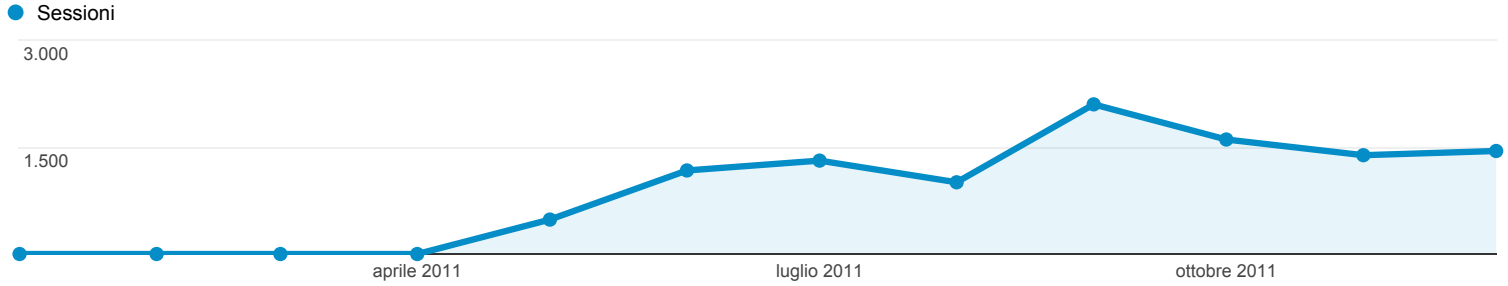

Rapporto mensile

Tutte le sessioni
100,00%

Esplorazione

Mese dell'anno	Sessioni	Utenti	Durata sessione media	Visualizzazioni di pagina	Pagine/sessione	Utenti (obsoleto)
	10.507 % del totale: 100,00% (10.507)	6.253 % del totale: 100,00% (6.253)	00:04:11 Media per vista: 00:04:11 (0,00%)	50.153 % del totale: 100,00% (50.153)	4,77 Media per vista: 4,77 (0,00%)	6.877 % del totale: 109,98% (6.253)
1. 201109	2.099 (19,98%)	1.385 (20,14%)	00:04:04	9.698 (19,34%)	4,62	1.385 (20,14%)
2. 201110	1.606 (15,29%)	994 (14,45%)	00:05:31	7.957 (15,87%)	4,95	994 (14,45%)
3. 201112	1.445 (13,75%)	1.019 (14,82%)	00:04:12	6.645 (13,25%)	4,60	1.019 (14,82%)
4. 201111	1.386 (13,19%)	922 (13,41%)	00:04:26	6.959 (13,88%)	5,02	922 (13,41%)
5. 201107	1.310 (12,47%)	852 (12,39%)	00:02:53	5.549 (11,06%)	4,24	852 (12,39%)
6. 201106	1.172 (11,15%)	748 (10,88%)	00:03:31	5.616 (11,20%)	4,79	748 (10,88%)
7. 201108	1.006 (9,57%)	646 (9,39%)	00:04:09	4.886 (9,74%)	4,86	646 (9,39%)
8. 201105	483 (4,60%)	311 (4,52%)	00:04:32	2.843 (5,67%)	5,89	311 (4,52%)