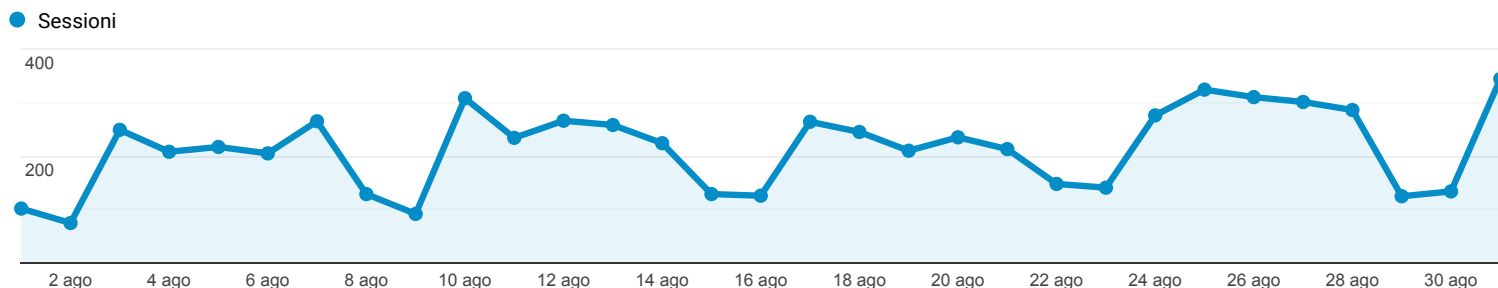

Monitoraggio mensile

TUTTI » MESE DELL'ANNO: 202008

1 ago 2020 - 31 ago 2020

Tutti gli utenti
100,00% Sessioni

Scheda Rapporto

Giorno del mese	Sessioni	Utenti	Durata sessione media	Pagine/sessione	Visualizzazioni di pagina
	6.643 % del totale: 100,00% (6.643)	3.994 % del totale: 100,00% (3.994)	00:02:16 Media per vista: 00:02:16 (0,00%)	2,69 Media per vista: 2,69 (0,00%)	17.883 % del totale: 100,00% (17.883)
1. 31	344 (5,18%)	265 (5,05%)	00:02:08	2,31	793 (4,43%)
2. 25	324 (4,88%)	243 (4,63%)	00:02:18	2,28	740 (4,14%)
3. 26	310 (4,67%)	251 (4,78%)	00:02:10	2,62	811 (4,54%)
4. 10	308 (4,64%)	239 (4,55%)	00:03:28	3,46	1.065 (5,96%)
5. 27	301 (4,53%)	231 (4,40%)	00:03:12	2,60	784 (4,38%)
6. 28	286 (4,31%)	230 (4,38%)	00:03:12	2,63	753 (4,21%)
7. 24	276 (4,15%)	210 (4,00%)	00:01:56	2,32	640 (3,58%)
8. 12	266 (4,00%)	209 (3,98%)	00:02:01	2,69	716 (4,00%)
9. 07	265 (3,99%)	223 (4,25%)	00:01:05	2,60	688 (3,85%)
10. 17	264 (3,97%)	198 (3,77%)	00:03:24	3,84	1.013 (5,66%)
11. 13	258 (3,88%)	190 (3,62%)	00:03:03	2,88	744 (4,16%)
12. 03	249 (3,75%)	173 (3,30%)	00:02:03	2,45	611 (3,42%)
13. 18	245 (3,69%)	190 (3,62%)	00:01:59	2,58	632 (3,53%)
14. 20	235 (3,54%)	183 (3,49%)	00:02:50	2,72	639 (3,57%)
15. 11	234 (3,52%)	178 (3,39%)	00:02:27	3,25	760 (4,25%)
16. 14	224 (3,37%)	174 (3,31%)	00:04:43	3,54	793 (4,43%)
17. 05	217 (3,27%)	177 (3,37%)	00:02:10	3,35	727 (4,07%)
18. 21	213 (3,21%)	166 (3,16%)	00:02:07	2,55	544 (3,04%)
19. 19	210 (3,16%)	176 (3,35%)	00:02:15	2,79	585 (3,27%)
20. 04	208 (3,13%)	166 (3,16%)	00:02:02	2,55	531 (2,97%)